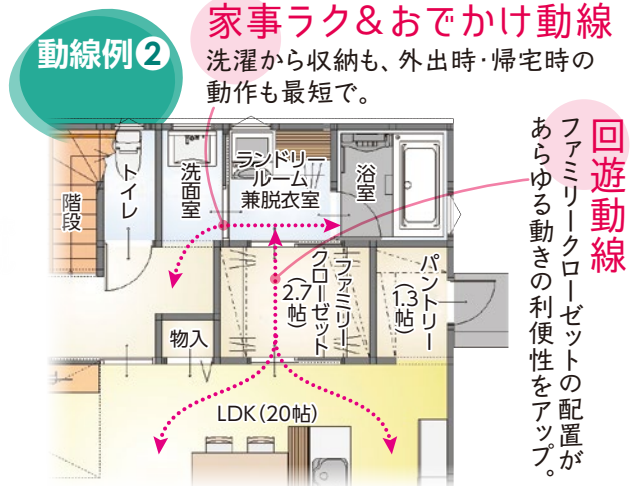

らくすむ

RAKUSUMU

暮らしを楽にスムーズに。
家族みんなが暮らしやすい家。

外出時の準備や帰宅時の手洗い、普段の家事、日常生活のさまざまな動きを、建築士が丁寧に分析し考える、こだわりの動線。いそがしい現代社会の生活スタイルでも時間に余裕をもらたします。

生活時間の効率化で、家族一人ひとりの暮らしをもっとスムーズで快適に。

ハーベストホームは、家族と過ごす上質で豊かな時間を住まいづくりでサポートいたします。

らくすむ RAKUSUMU

動線の効率化で、余裕が生まれる生活時間。
家族とゆったりと過ごす、上質で豊かな時間を
住まいづくりからご提案します。

※掲載写真は、装備や仕様の一例です。全ての「らくすむ」が同一仕様ではございません。

【らくすむ 基本仕様】

- ベタ基礎工事 ■ 木造軸組パネル工法 ■ 集成材プレカット工法
- 剛床工法 ■ 金物接合法 ■ 外張り断熱(高性能フェノールフォーム)
- 樹脂サッシ(Low-e複層ガラス) ■ 第1種換気システム(熱交換型)+ 床下換気
- 豊富な種類から選べる充実の標準装備 ■ 安心の無料点検 ■ 建物初期保証20年

フリー(自由)にセレクト(選べる)=フレクト

FRECT フレクト

コスパもタイプもデザインも。
自由度と満足度を両立させる、理想の住まいづくり。

ハーベストホームが、これまでに培ったノウハウと新しい時代の流れを柔軟に取り入れ、自信を持ってご提案するプランやデザインの中から、お客さまが自由に選んで組み合わせることのできる規格型住宅です。

価格基準が明瞭で低コスト。ゼロから住宅計画をたてるより、ある程度決まったプランから選べることで、打合せ時間の短縮や工期も最小限に。シンプルなステップでありながら、満足のゆく住まいづくりをかなえます。