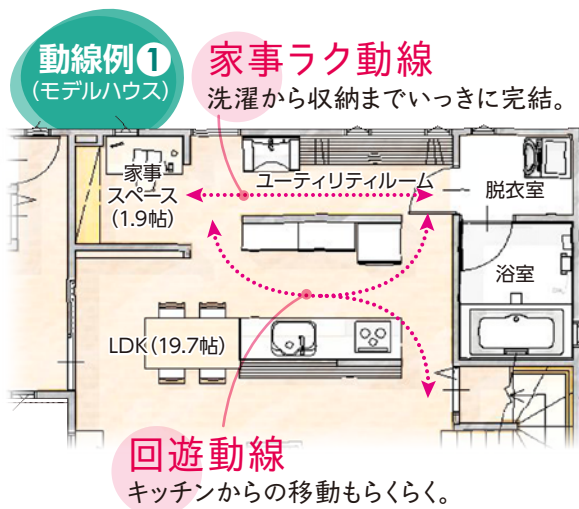

らくすむ RAKUSUMU

動線の効率化で、余裕が生まれる生活時間。
家族とゆったりと過ごす、上質で豊かな時間を
住まいづくりからご提案します。

※掲載写真は、装備や仕様の一例です。全ての「らくすむ」が同一仕様ではございません。

【らくすむ 基本仕様】

- ベタ基礎工事 ■ 木造軸組パネル工法 ■ 集成材プレカット工法
- 剛床工法 ■ 金物接合法 ■ 外張り断熱(高性能フェノールフォーム)
- 樹脂サッシ(Low-e複層ガラス) ■ 第1種換気システム(熱交換型)+ 床下換気
- 豊富な種類から選べる充実の標準装備 ■ 安心の無料点検 ■ 建物初期保証20年