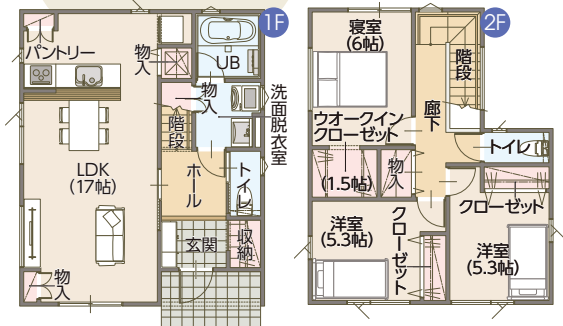

フリー(自由)にセレクト(選べる)=フレクト

FRECT フレクト

コスパもタイプもデザインも。
自由度と満足度を両立させる、理想の住まいづくり。

ハーベストホームが、これまでに培ったノウハウと新しい時代の流れを柔軟に取り入れ、自信を持ってご提案するプランやデザインの中から、お客さまが自由に選んで組み合わせることのできる規格型住宅です。

価格基準が明瞭で低コスト。ゼロから住宅計画をたてるより、ある程度決まったプランから選べることで、打合せ時間の短縮や工期も最小限に。シンプルなステップでありながら、満足のゆく住まいづくりをかなえます。

FRECT フレクト

販売価格 (本体価格) **3LDK** 税抜 **1,610万円**~
(税込 **1,771万円**~)

PLAN TYPE ② 3LDK+WIC

(延床面積) 90.25㎡(27.30坪)
[1F]46.78㎡(14.15坪) / [2F]43.47㎡(13.15坪)

コンパクトな敷地を無駄なく生かした
充実収納のスタンダードタイプ。

- 広々17帖のLDKに、パントリーや物入など収納も充実。
- 洗面脱衣室には階段下を活用した収納付き。
- 寝室には1.5帖のWIC、2階ホールにも大容量の物入。