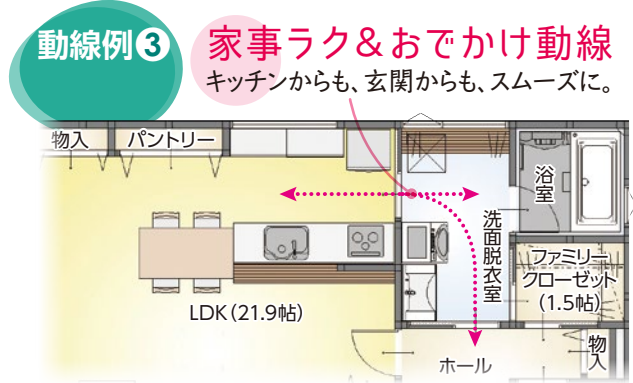

らくすむ RAKUSUMU

動線の効率化で、余裕が生まれる生活時間。
家族とゆったりと過ごす、上質で豊かな時間を
住まいづくりからご提案します。

※掲載写真は、装備や仕様の一例です。全ての「らくすむ」が同一仕様ではございません。

【らくすむ 基本仕様】

- ベタ基礎工事 ■ 木造軸組パネル工法 ■ 集成材プレカット工法
- 剛床工法 ■ 金物接合法 ■ 外張り断熱(高性能フェノールフォーム)
- 樹脂サッシ(Low-e複層ガラス) ■ 第1種換気システム(熱交換型)+ 床下換気
- 豊富な種類から選べる充実の標準装備 ■ 安心の無料点検 ■ 建物初期保証20年